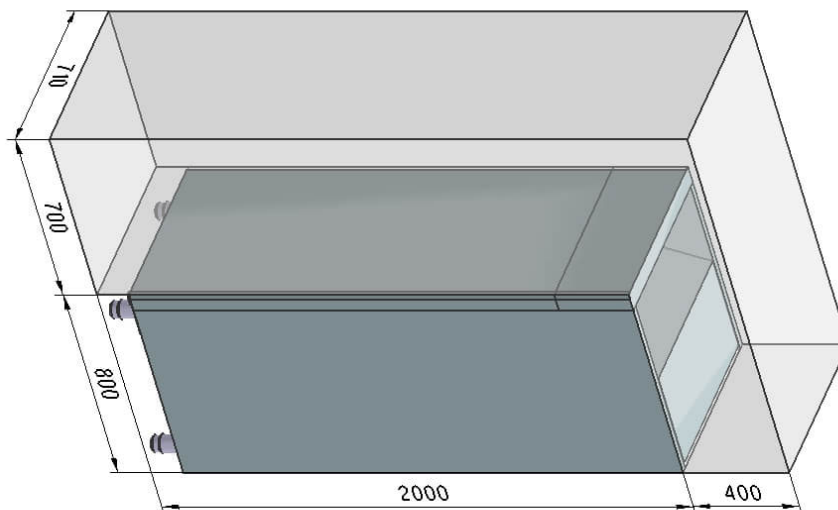

Technický list

Vlastnosti produktu

Skříň chladicí 700 l, GN 2/1, nerez

Model	Sap kód	00002195
LS 70	Skupina artiklů	Skříňe chladicí a mrazicí

- Velikost GN / EN zařízení: GN 2/1
- Objem komory [l]: 700
- Minimální teplota zařízení [°C]: -2
- Maximální teplota zařízení [°C]: 8
- Tloušťka izolace [mm]: 70
- Typ ovládní: Digitální
- Vnitřní osvětlení: Ano
- Zámek dveří: Ano
- Otevírání zařízení: Panty vpravo
- HACCP: Ne

Sap kód	00002195	Objem brutto [m3]	1.339
Šířka netto [mm]	710	Objem netto [m3]	1.136
Hloubka netto [mm]	800	Počet GN / EN zařízení	4
Výška netto [mm]	2000	Velikost GN / EN zařízení	GN 2/1
Hmotnost netto [kg]	150.00	Minimální teplota zařízení [°C]	-2
Příkon elektrický [kW]	0.425	Maximální teplota zařízení [°C]	8
Napájení	230 V / 1N - 50 Hz	Chladivo	R290
Energetická třída	D	Klimatická třída	5
Objem komory [l]	700		

Technický list

Technický výkres

Skříň chladicí 700 l, GN 2/1, nerez

Model

Sap kód

00002195

LS 70

Skupina artiklů

Skříňe chladicí a mrazicí

Skříň chladicí 700 l, GN 2/1, nerez

Model	Sap kód	00002195
LS 70	Skupina artiklů	Skříňe chladicí a mrazicí

1

Izolace 70mm

- minimální ztráty
- úspora energie

2

Oboustranné otevírání